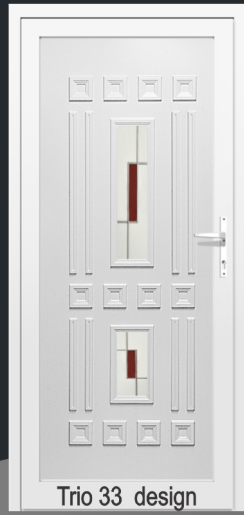

Trionic
paneluri ornamentale

Dimensiunea standard a panelurilor este de 800mm x 1950mm. Pentru uși de dimensiuni mari, se pot confecționa paneluri de dimensiuni MAXI 880mm x 2080mm.

Geamuri decorative:

- krizet
- screen
- cincila -clear
- bronz
- delta -mat
- bronz
- scoarță de copac -clear
- bronz
- etc...

Trio 31i

Trio 31 design

Trio 31i

Trio 31i

Trio 32 basic

Trio 32i

Trio 32i

Trio 32 design

Trio 32i

Trio 32i

Trio 33 basic

Trio 33i

Trio 33i

Trio 33 design

Trio 33i

Trio 33i

Trio 34 basic

Trio 34i

Trio 34 design

Trio 34i

Trio 35 basic

Trio 35 design

Trio 36 basic

Trio 35 design