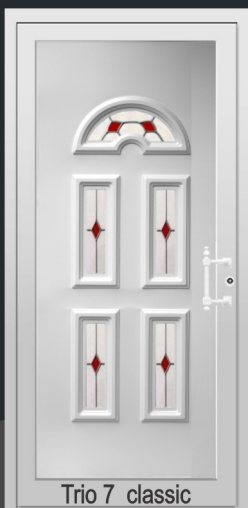

Trionic
paneluri ornamentale

Dimensiunea standard a panelurilor este de 800mm x 1950mm. Pentru uși de dimensiuni mari, se pot confecționa paneluri de dimensiuni MAXI 880mm x 2080mm.

Geamuri decorative:

- krizet
- screen
- cincila -clear
- bronz
- delta -mat
- bronz
- scoarță de copac -clear
- bronz
- etc...

Trio 6 basic

Trio 6i

Trio 6 classic

Trio 6i

Trio 6 design

Trio 6i

Trio 7 basic

Trio 7i