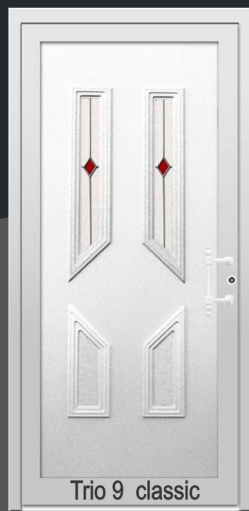

Trionic
paneluri ornamentale

Dimensiunea standard a panelurilor este de 800mm x 1950mm. Pentru uși de dimensiuni mari, se pot confecționa paneluri de dimensiuni MAXI 880mm x 2080mm.

Geamuri decorative:

- krizet
- screen
- cincila -clear
- bronz
- delta -mat
- bronz
- scoarță de copac -clear
- bronz
- etc...

Trio 7 classic

Trio 7i

Trio 7 design

Trio 7i

Trio 8 basic

Trio 8 classic

Trio 8 design

Trio 9 basic

Trio 9i

Trio 9 classic

Trio 9i

Trio 9 design

Trio 9i

Trio 10 basic

Trio 10i

Trio 10 classic