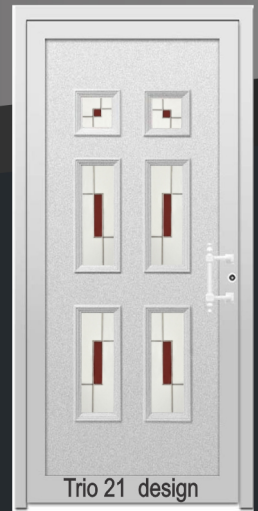

Trionic
paneluri ornamentale

Dimensiunea standard a panelurilor este de 800mm x 1950mm. Pentru uși de dimensiuni mari, se pot confecționa paneluri de dimensiuni MAXI 880mm x 2080mm.

Geamuri decorative:

- krizet
- screen
- cincila -clear
- bronz
- delta -mat
- bronz
- scoarță de copac -clear
- bronz
- etc...

Trio 16 classic

Trio 16i

Trio 16 design

Trio 16i

Trio 22 design

Trio 22i

Trio 23 basic

Trio 23i

Trio 23 design

Trio 23i

Trio 24 basic

Trio 24 design

Trio 25 basic

Trio 25i

Trio 25 design

Trio 25i