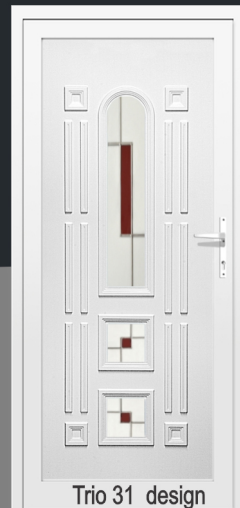

Trionic
paneluri ornamentale

Dimensiunea standard a panelurilor este de 800mm x 1950mm. Pentru uși de dimensiuni mari, se pot confecționa paneluri de dimensiuni MAXI 880mm x 2080mm.

Geamuri decorative:

- krizet
- screen
- cincila -clear
- bronz
- delta -mat
- bronz
- scoarță de copac -clear
- bronz
- etc...

Trio 28 basic

Trio 28i

Trio 28 classic

Trio 28i

Trio 28 design

Trio 28i

Trio 29 basic

Trio 29 design

Trio 30 basic

Trio 30i

Trio 30i

Trio 30 design

Trio 30i

Trio 30i

Trio 31 basic

Trio 31i

Trio 31i

Trio 31 design

Trio 31i

Trio 31i

Trio 32 basic

Trio 32i

Trio 32i

Trio 32 design