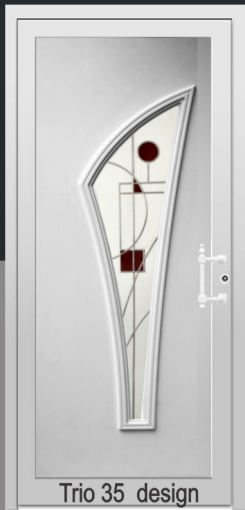

Trionic
paneluri ornamentale

Dimensiunea standard a panelurilor este de 800mm x 1950mm. Pentru uși de dimensiuni mari, se pot confecționa paneluri de dimensiuni MAXI 880mm x 2080mm.

Geamuri decorative:

- krizet
- screen
- cincila -clear
- bronz
- delta -mat
- bronz
- scoarță de copac -clear
- bronz
- etc...

Trio 32i

Trio 32i

Trio 33 basic

Trio 33i

Trio 33i

Trio 33 design

Trio 33i

Trio 33i

Trio 34 basic

Trio 34i

Trio 34 design

Trio 34i

Trio 35 basic

Trio 35 design

Trio 36 basic

Trio 35 design