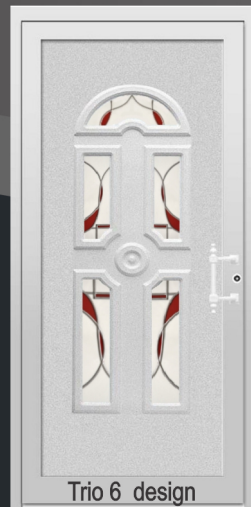

Trionic
paneluri ornamentale

Dimensiunea standard a panelurilor este de 800mm x 1950mm. Pentru uși de dimensiuni mari, se pot confecționa paneluri de dimensiuni MAXI 880mm x 2080mm.

Geamuri decorative:

- krizet
- screen
- cincila -clear
- bronz
- delta -mat
- bronz
- scoarță de copac -clear
- bronz
- etc...

Trio 6 basic

Trio 6i

Trio 6 classic

Trio 6i

Trio 6 design

Trio 6i

Trio 7 basic

Trio 7i

Trio 7 classic

Trio 7i

Trio 7 design

Trio 7i

Trio 8 basic

Trio 8 classic

Trio 8 design

Trio 9 basic