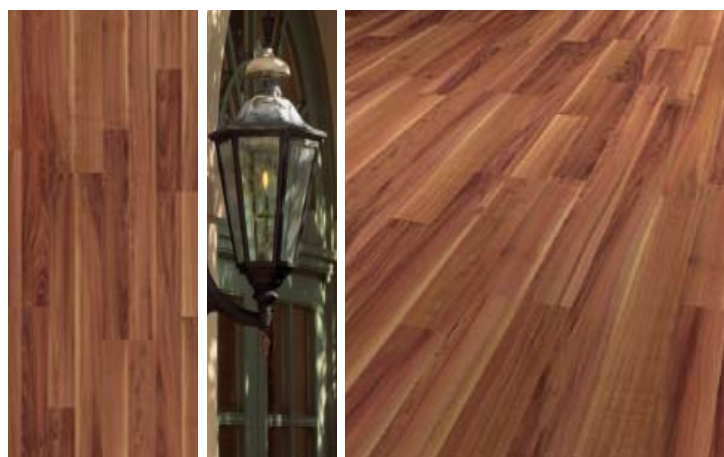

**ROȘU VIOLET PRUNĂ\***  
2 lamele | Decor 1314