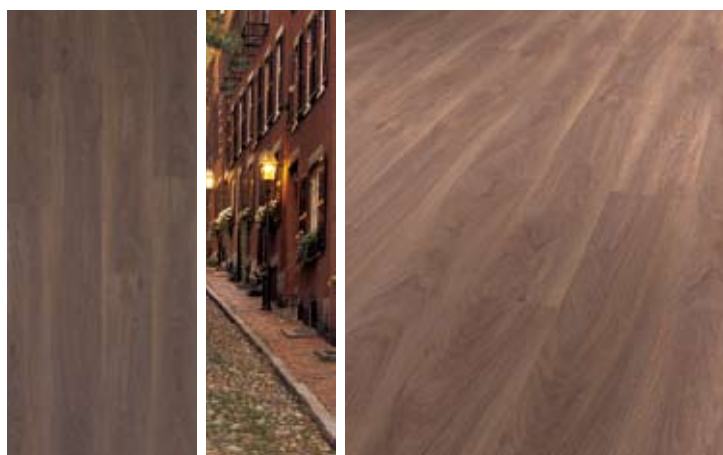

STEJAR MARO*
Pardoseală rustică | Decor 1301