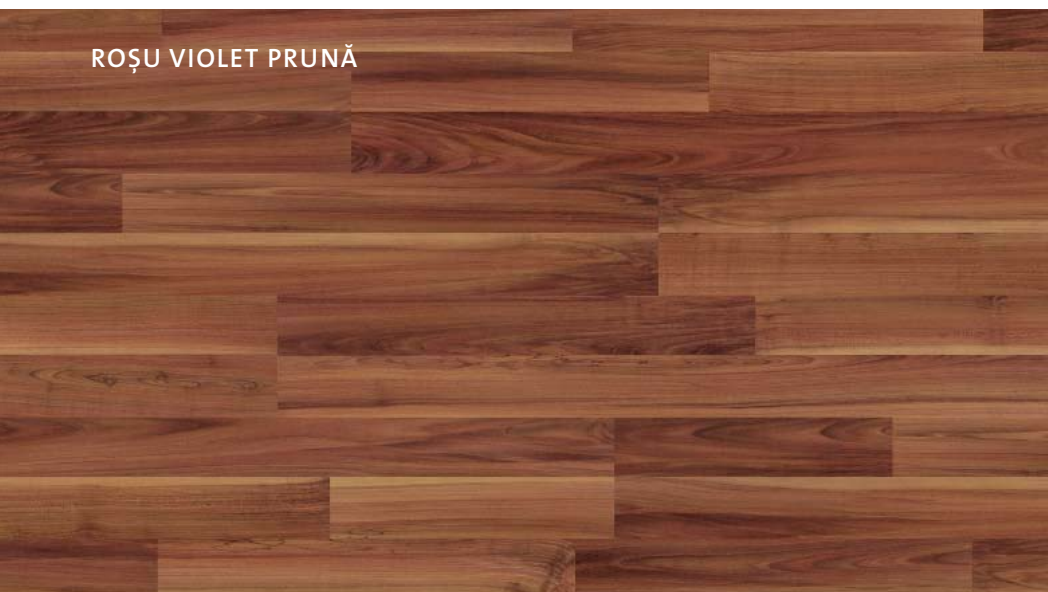

ORNAMENTE ȘI FORME JUCĂUȘE, SENTIMENTE PROFUNDE, ROȘU RUBINIU, TONURI REȚINUTE DE ROZ SAU FUCSIA, SENZUALITATE, GRAȚIE ȘI ROMANTISM

Starea „Eleganță senzuală” este prevăzută emoțional și optimist cu o porție bună de romantism. Aici domină culorile roșiatice - puternice sau în tonuri pastelate. Acest stil este extrem de pretențios, fie-

care detaliu fiind chibzuit și pus în scenă. În același timp și clasică și jucăușă, această lume reliefează decoruri florale, treceri continue, forme moi și arome. Cel ce locuiește aici este o persoană sentimentală, iubește ambianța, dorește să se manifeste, să se răsfete și să-și petreacă timpul decent.

Lumile de culoare roșiatice, intense și calde ale CHARM LINE creează culisele perfecte pentru acest sentiment de viață.