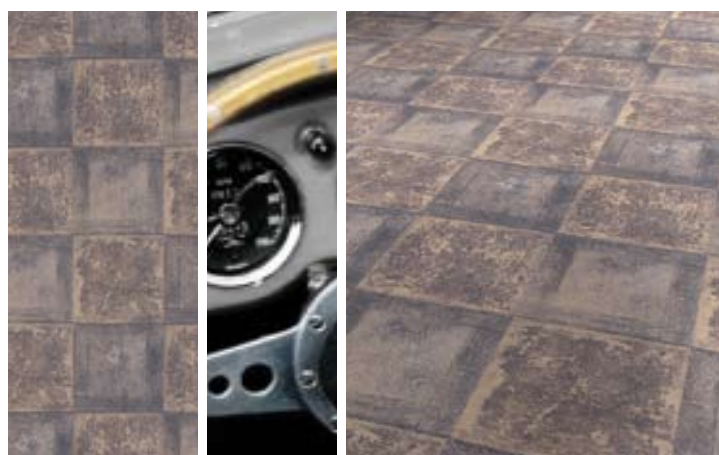

## NOSTALGIE INSPIRATĂ

**ULM GRI DESCHIS\***  
2 lamele | Decor 1316

**PIATRĂ DE CALCAR MARONIE-ALBĂ\***  
Piatră | Decor 1322

**STEJAR ALB ANTIC\***  
Pardoseală rustică | Decor 1328

**BAZALT ALBASTRU OCRU\***  
Piatră | Decor 1321