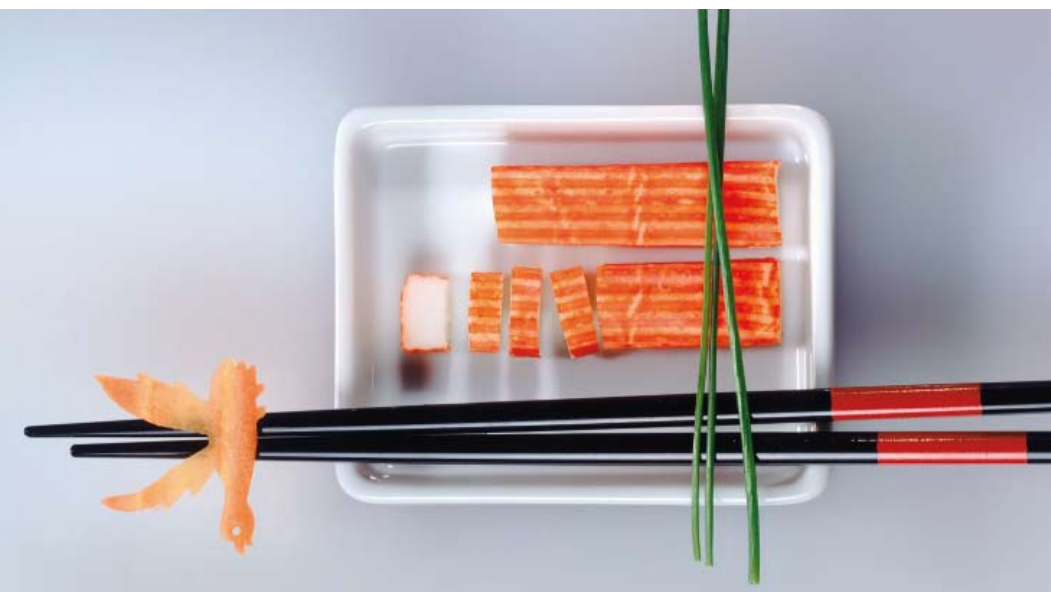

MODERNIST, LINIAR, REDUS, FUNCȚIONAL, UN AMESTEC DE PRAGMATISM ȘI URBANITATE.

Starea „Spirit care dăinuie în timp“ reflectă conștiința de sine și perfecționismul. Ambientul creează o operă de artă holistică: obiectiv, clasic, structurat și conștient de sine, acest stil face o declarație clară.

Deoarece în spatele simplității strălucesc limpede individualitatea și exigența, valența și originalitatea urbană.

Culorile și decorurile moderniste și extravagante ale VANITY LINE conferă acestei lumi cu stil definit „contactul cu realitatea”.