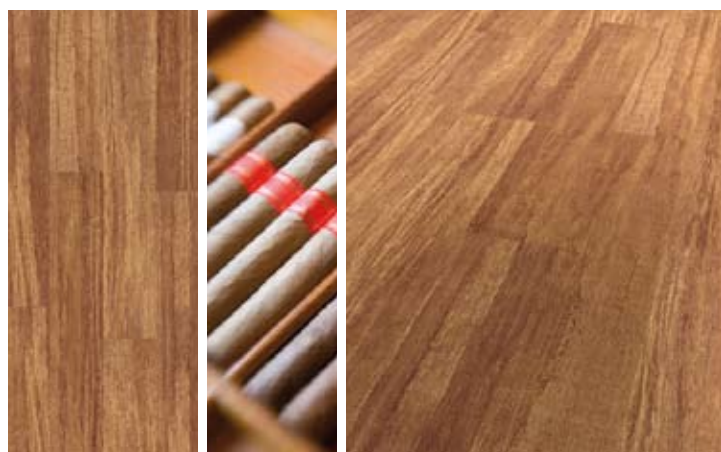

MARO CAIRO PAPIRUS*
Pardoseală rustică | Decor 1315