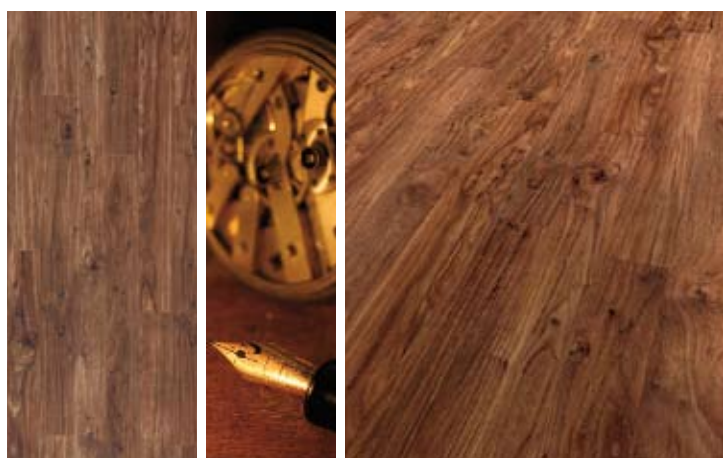

**NUC MARO TOMNATIC\***  
3 lamele | Decor 1014

**STEJAR MARO SCORTIȘOARĂ\***  
Pardoseală rustică | Decor 1334

**STEJAR MARO ROȘIATIC\***  
2 lamele | Decor 1144

**STEJAR MARO COGNAC\***  
Pardoseală rustică | Decor 1085