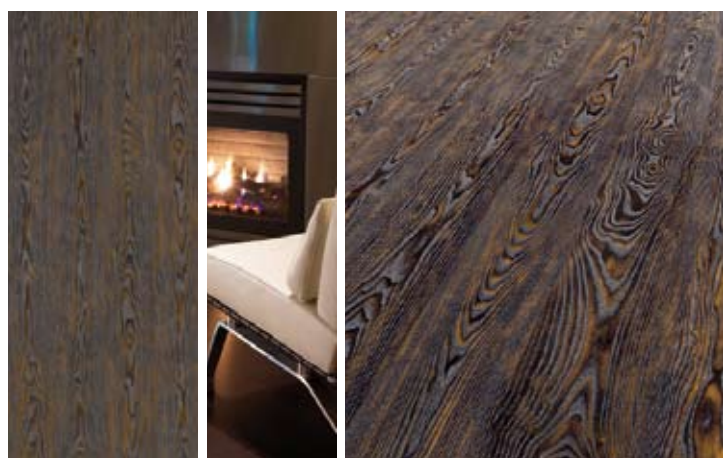

STEJAR MARO VULCANIC*
Pardoseală rustică | Decor 1179