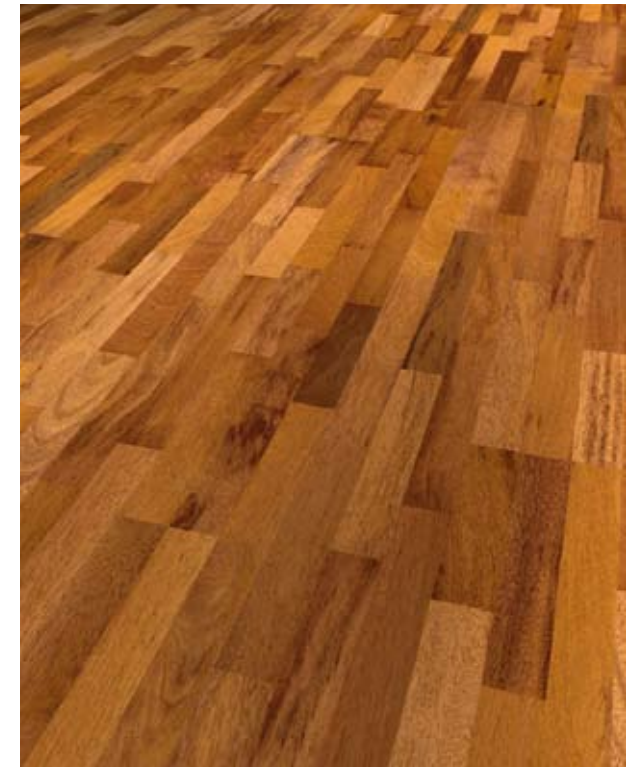

MERBAU maro apris | echilibrat
Dușumea 3 lamele | uleiat sau lăcuit