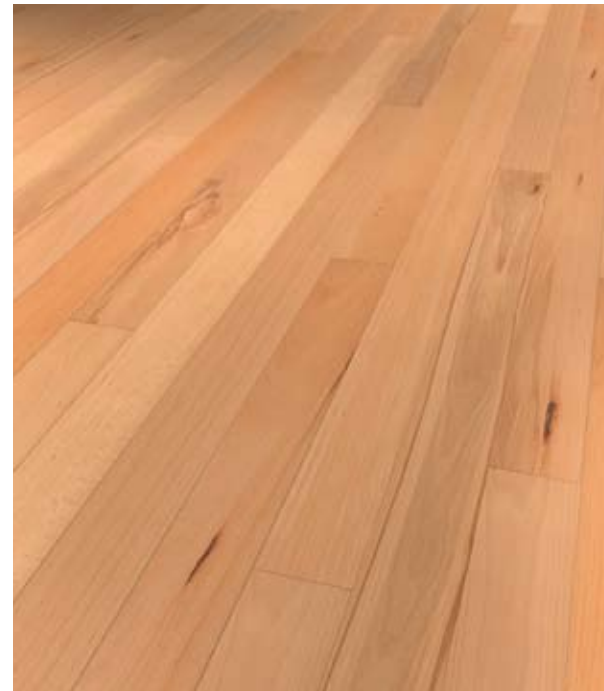

ELEMENTAL SELECTION

PARDOSEALĂ RUSTICĂ | suprafețe maronii & prietenoase

FAG bej somon | echilibrat
Pardoseală rustică | uleiată sau lăcuită