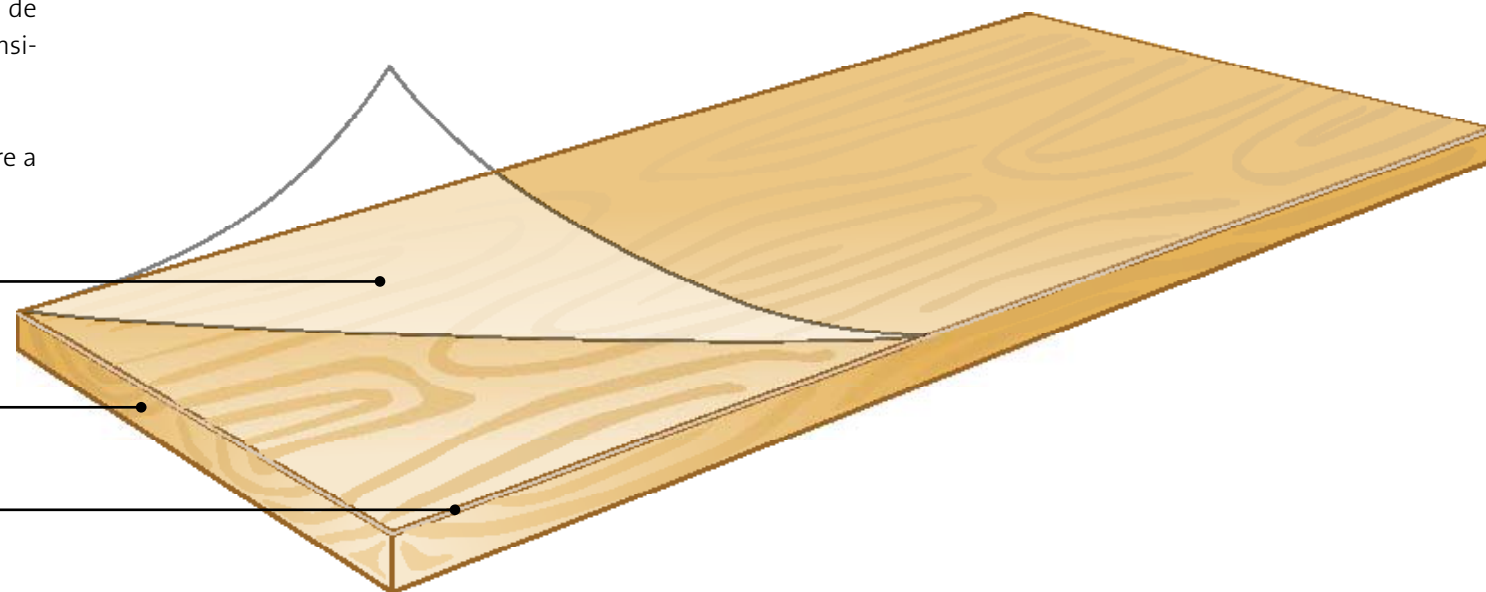

CARACTERISTICI TEHNICE

Calitate cu rădăcini adânci

Lemnul este un produs din natură – și acolo se pune piatra de temelie pentru calitatea de primă clasă. Pentru fabricarea plăcilor din lemn masiv se utilizează cel mai bun lemn din zone de creștere selectate. În combinație cu înalta precizie în cadrul procesului de fabricație, ter Hürne garantează exactitatea dimensiunilor și longevitatea produselor sale.

Prelucrare de înaltă valoare și modul de stratificare a suprafețelor pentru aspect și protecție:

Lemn masiv, 10 - 21 mm grosime

Cant teșit lateral și longitudinal

ClickTec

Numeroase plăci din lemn masiv de la ter Hürne sunt prevăzute cu îmbinare fără adeziv tip ClickTec. Aceasta garantează stabilitatea ridicată a întregii suprafețe de pardoseală. Plăcile cu auto-aliniere se montează ușor și se poate păși imediat pe ele.

ClickTec

Instrucțiuni complete și sfaturi suplimentare privind montarea și îngrijirea se regăsesc la adresa de internet www.terhuerne.de.